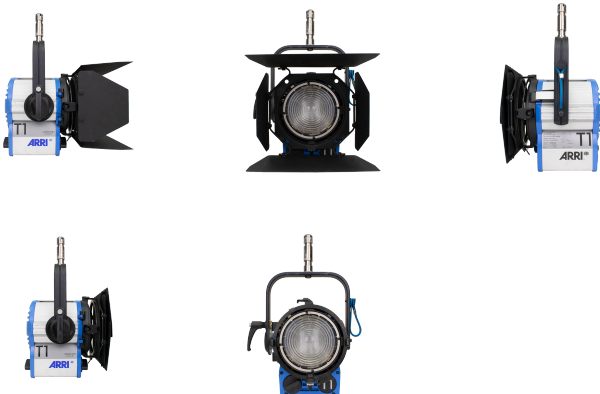

Erstellt am 14.03.2025.

Dieses Dokument stellt kein Angebot da. Es gelten die aktuellen Mietpreise auf www.graeske-rental.com

* Alle Mietpreise verstehen sich zzgl. MwSt für einen oder den ersten Einsatztag und gegebenenfalls zzgl. Transportkosten.